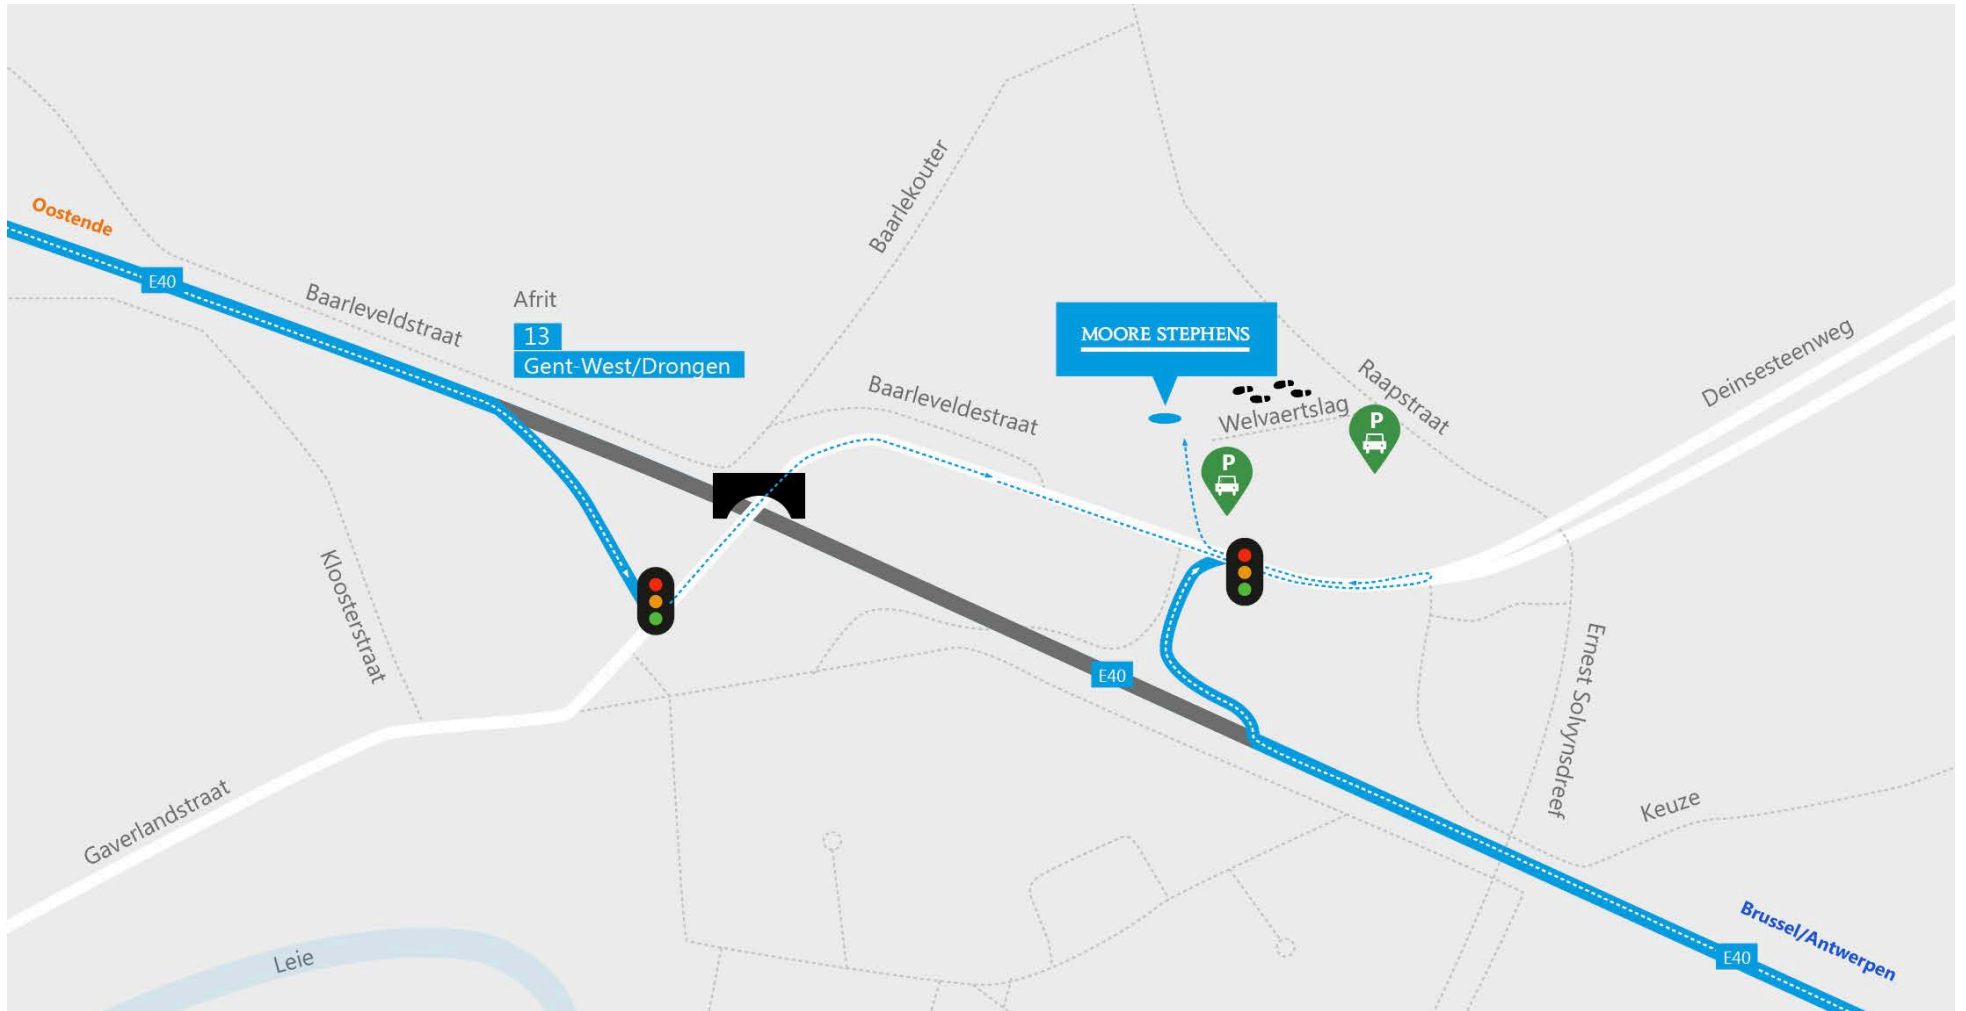

Routebeschrijving key centre Gent (Drongen)

U vindt al onze locaties op www.moorestephens.be/locaties

Adres

Deinsesteenweg 114
9031 Gent (Drongen)

Vanuit Oostende

U neemt de E40 richting Brussel/Brugge. Na 41 km neemt u afrit 13 (Gent-West/Drongen) voor de Deinsesteenweg.

Op het einde van de afrit slaat u aan de verkeerslichten links af. Daarna rijdt u de brug over.

Aan de volgende verkeerslichten bevindt ons kantoor zich op de linkerzijde.

U rijdt best even verder door, zodat u zich aan het volgende kruispunt kunt omkeren en de oprit makkelijk kunt oprijden.

Vanuit Brussel/Antwerpen

U neemt de E40 en neemt afrit 13 (Gent-West/Drongen) voor de Deinsesteenweg.

Eens de afrit ten einde, ziet u ons kantoor vlak voor u.

U slaat best rechts af, zodat u zich aan het volgende kruispunt kunt omkeren en de oprit makkelijk kunt oprijden.

Parking

U kan gebruik maken van onze bezoekersparking, die bevindt zich rechts als u de oprit oprijdt. Om de slagboom te openen, belt u even aan. Eén van de collega's laat u binnen- en weggijden. Verder is er ook parkeergelegenheid rond het gebouw (ingang via de Deinsesteenweg of Welvaertslag). Moest u daar geen plaats vinden, kunt u ook parkeren in de Raapstraat vlakbij. Van daar kunt u te voet gemakkelijk de achterkant van ons kantoor bereiken (ongeveer 200 m stappen).